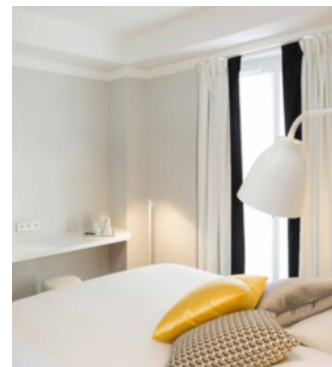

AVEC
H●●CORPO

CONSERV
VOTR
ÉCOSYSTÈ

VOS OUTI
VOS BESOIN
VOS ATTENT
VOS CONTRAINT

NOUS AVON
LA SOLUTIO
NOUS NOUS ADAPTE

CONTACTEZ-NO

Dans la même rubrique :

- Un nouvel hôtel près de Seattle-Tacoma
- Un hôtel réservé aux adultes à Madrid
- Une nouvelle résidence appart'hôtel à Manille
- W s'installe à Shanghai
- We Link Destination : la sécurité des hôtels de 4 villes africaines passée au crible
- De nouveaux espaces de vie au ibis Paris Bastille
- SEH United Hôteliers se met à table avec Courtepaille
- Oui Business noue un partenariat avec Brit Hotel
- La dernière chambre disponible coûte cher aux Corporates
- Le 9Hotel de Lisbonne se dote d'un espace réunion